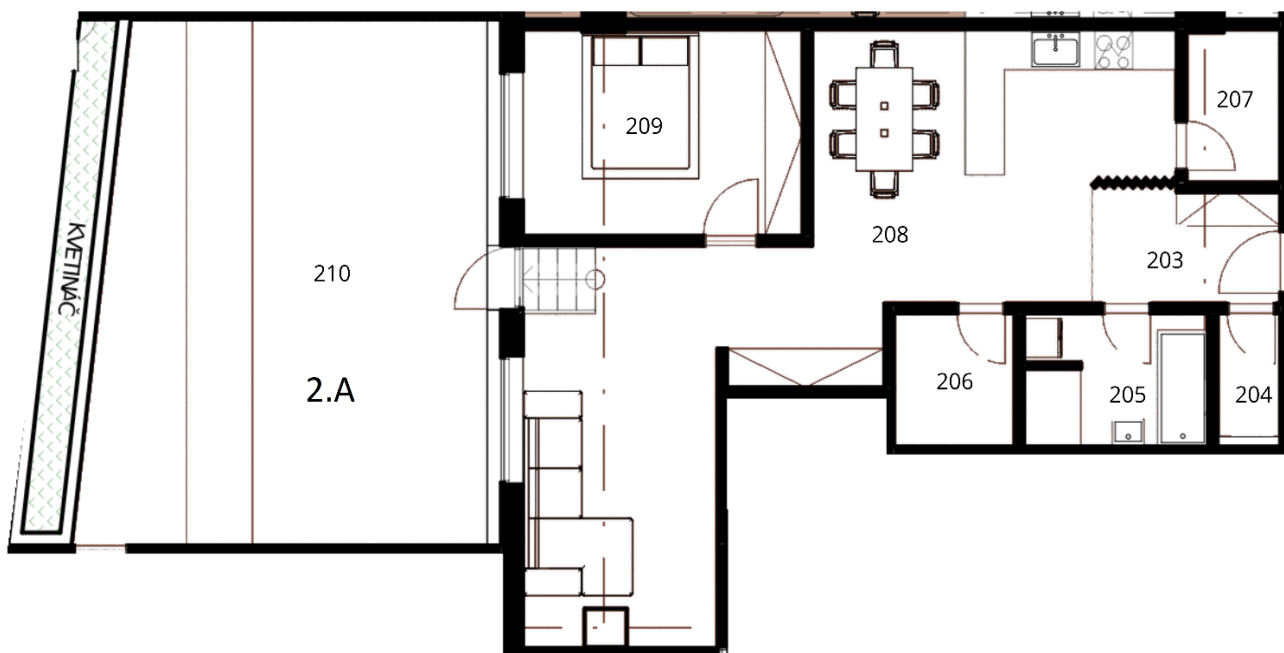

2.A

Poschodie:

2NP

Počet izieb:

2-izbový

Celková výmera:

130,74 m²

2.A	Miestnosť	Výmera v m ²
203	Chodba	5,27
204	WC	1,91
205	Kúpeľňa	5,94
206	Šatník	3,96
207	Špajza	3,56
208	Obývacia izba s kuchyňou	45,82
209	Spáľňa	14,24
210	Terasa	50,04
Spolu:		130,74

Poznámka: Uvedené plochy a rozmery sú iba orientačné a nemusia sa zhodovať so skutočným vyhotovením. Vyobrazený nábytok nie je súčasťou dodávky