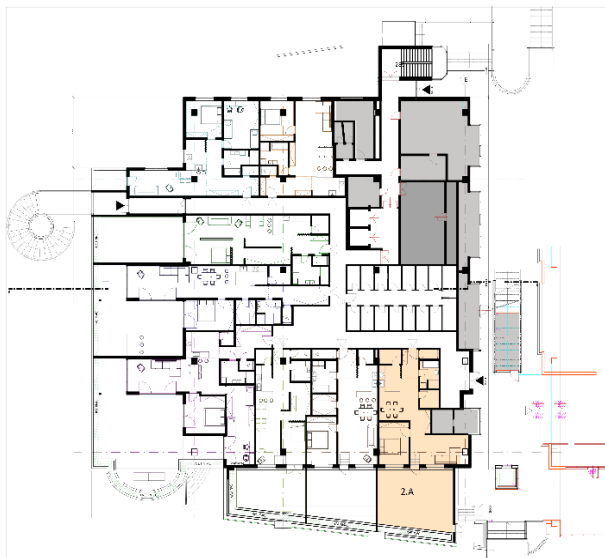

2.A

Poschodie:

2NP

Počet izieb:

2-izbový

Celková výmera:

130,74 m²

2.A	Miestnosť	Výmera v m ²
203	Chodba	5,27
204	WC	1,91
205	Kúpeľňa	5,94
206	Šatník	3,96
207	Špajza	3,56
208	Obývacia izba s kuchyňou	45,82
209	Spáľňa	14,24
210	Terasa	50,04
Spolu:		130,74

Poznámka: Uvedené plochy a rozmery sú iba orientačné a nemusia sa zhodovať so skutočným vyhotovením. Vyobrazený nábytok nie je súčasťou dodávky