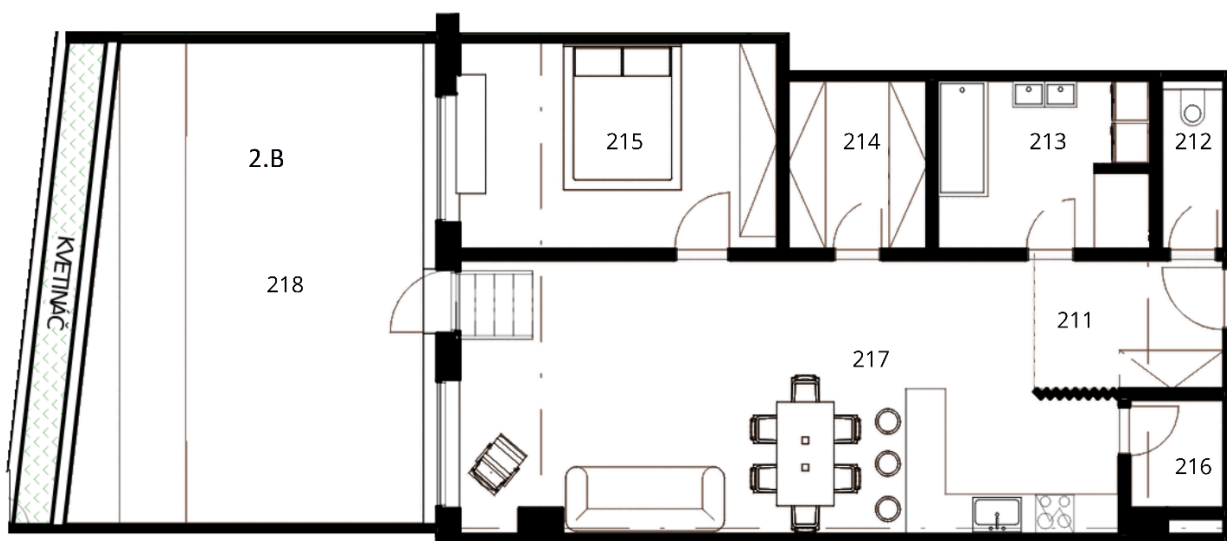

2.B

Poschodie:

2NP

Počet izieb:

2-izbový

Celková výmera:

121,78 m²

2.B	Miestnosť	Výmera v m ²
211	Chodba	5,99
212	WC	2,47
213	Kúpeľňa	8,77
214	Šatník	5,77
215	Spálňa	16,09
216	Špajza	2,54
217	Obývacia izba s kuchyňou	41,21
218	Terasa	38,94
Spolu:		121,78

Poznámka: Uvedené plochy a rozmery sú iba orientačné a nemusia sa zhodovať so skutočným vyhotovením. Vyobrazený nábytok nie je súčasťou dodávky