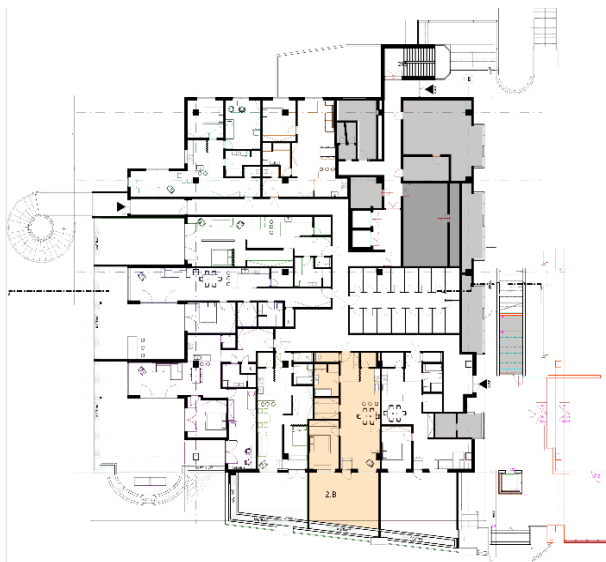

2.B

Poschodie:

2NP

Počet izieb:

2-izbový

Celková výmera:

121,78 m²

2.B	Miestnosť	Výmera v m ²
211	Chodba	5,99
212	WC	2,47
213	Kúpeľňa	8,77
214	Šatník	5,77
215	Spálňa	16,09
216	Špajza	2,54
217	Obývacia izba s kuchyňou	41,21
218	Terasa	38,94
Spolu:		121,78

Poznámka: Uvedené plochy a rozmery sú iba orientačné a nemusia sa zhodovať so skutočným vyhotovením. Vyobrazený nábytok nie je súčasťou dodávky