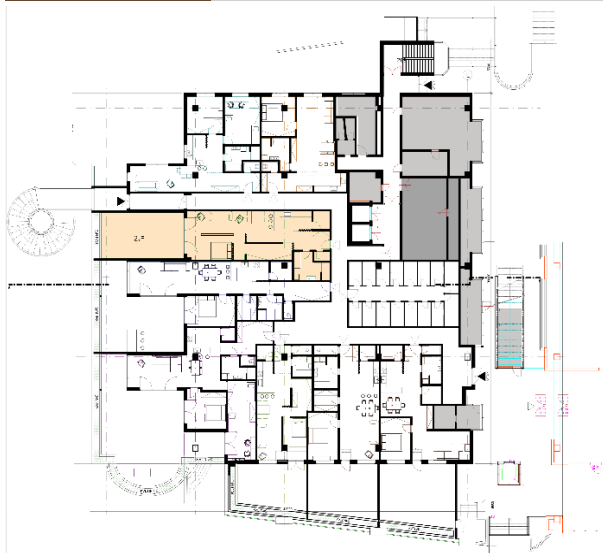

# 2.F

Poschodie:

**2NP**

Počet izieb:

**1-izbový**

Celková výmera:

**126,79 m<sup>2</sup>**

2.F	Miestnosť	Výmera v m <sup>2</sup>
242	Chodba	7,77
243	WC	1,55
244	Kúpeľňa	9,49
245	Špajza	3,51
246	Šatník	8,85
247	Obývacia izba s kuchyňou a spálňou	52,57
248	Terasa	43,05
<b>Spolu:</b>		<b>126,79</b>

Poznámka: Uvedené plochy a rozmery sú iba orientačné a nemusia sa zhodovať so skutočným vyhotovením. Vyobrazený nábytok nie je súčasťou dodávky