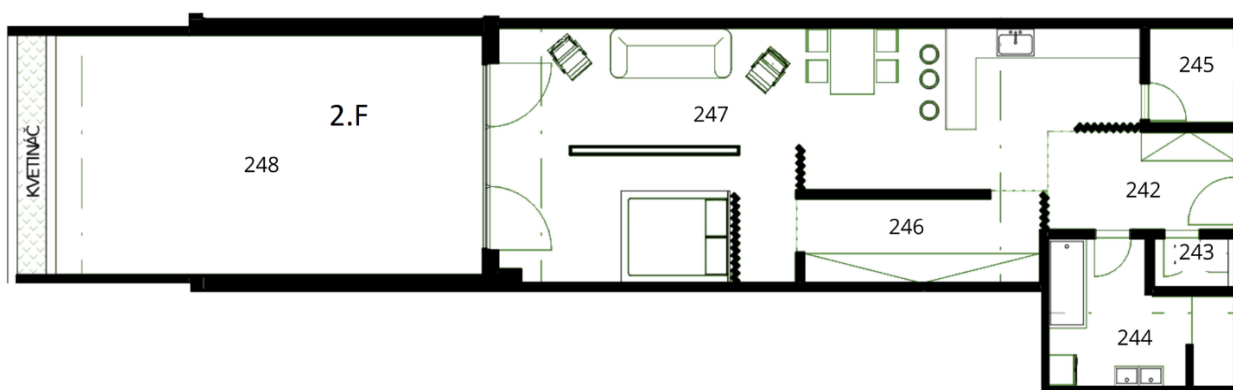

# 2.F

Poschodie:

**2NP**

Počet izieb:

**1-izbový**

Celková výmera:

**126,79 m<sup>2</sup>**

2.F	Miestnosť	Výmera v m <sup>2</sup>
242	Chodba	7,77
243	WC	1,55
244	Kúpeľňa	9,49
245	Špajza	3,51
246	Šatník	8,85
247	Obývacia izba s kuchyňou a spálňou	52,57
248	Terasa	43,05
<b>Spolu:</b>		<b>126,79</b>

Poznámka: Uvedené plochy a rozmery sú iba orientačné a nemusia sa zhodovať so skutočným vyhotovením. Vyobrazený nábytok nie je súčasťou dodávky