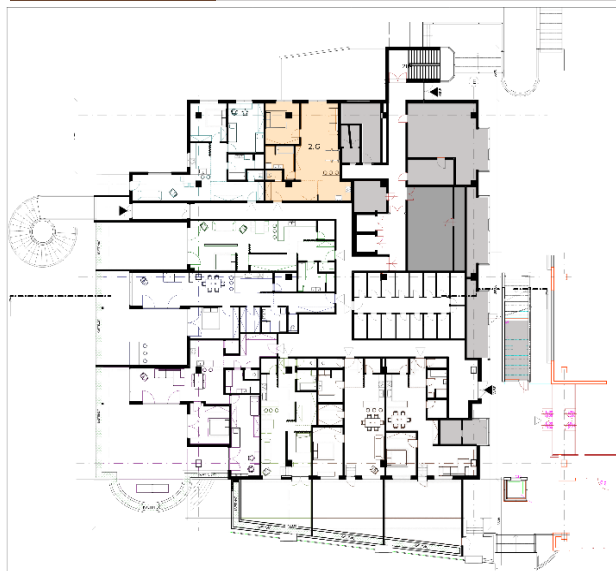

# 2.G

Poschodie:

2NP

Počet izieb:

2-izbový

Celková výmera:

76,50 m<sup>2</sup>

2.G	Miestnosť	Výmera v m <sup>2</sup>
249	Chodba	10,82
250	WC	1,65
251	Kúpeľňa	8,17
252	Kuchyňa	7,20
253	Obývacia izba	33,90
254	Spáľňa	14,76
<b>Spolu:</b>		<b>76,50</b>

Poznámka: Uvedené plochy a rozmery sú iba orientačné a nemusia sa zhodovať so skutočným vyhotovením. Vyobrazený nábytok nie je súčasťou dodávky