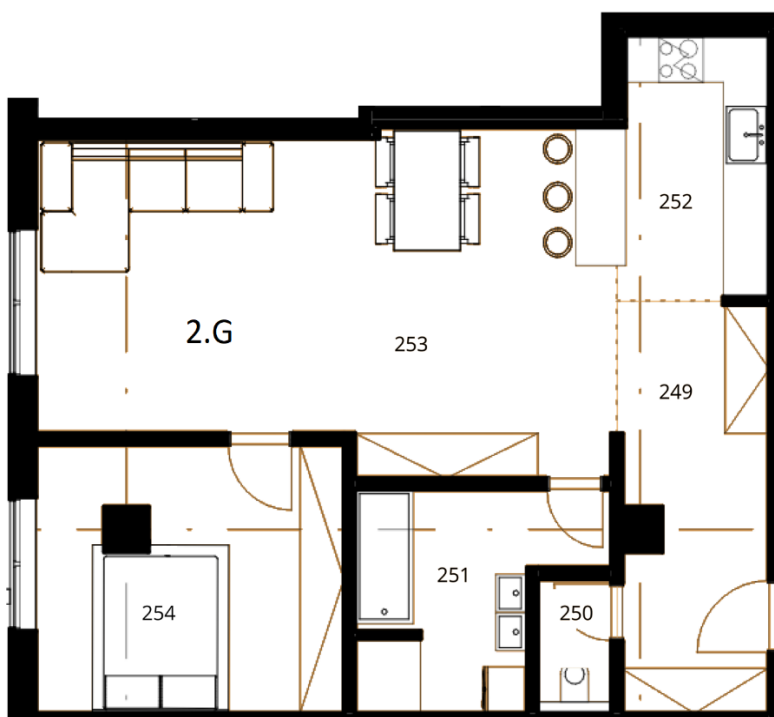

# 2.G

Poschodie:

2NP

Počet izieb:

2-izbový

Celková výmera:

76,50 m<sup>2</sup>

2.G	Miestnosť	Výmera v m <sup>2</sup>
249	Chodba	10,82
250	WC	1,65
251	Kúpeľňa	8,17
252	Kuchyňa	7,20
253	Obývacia izba	33,90
254	Spáľňa	14,76
<b>Spolu:</b>		<b>76,50</b>

Poznámka: Uvedené plochy a rozmery sú iba orientačné a nemusia sa zhodovať so skutočným vyhotovením. Vyobrazený nábytok nie je súčasťou dodávky