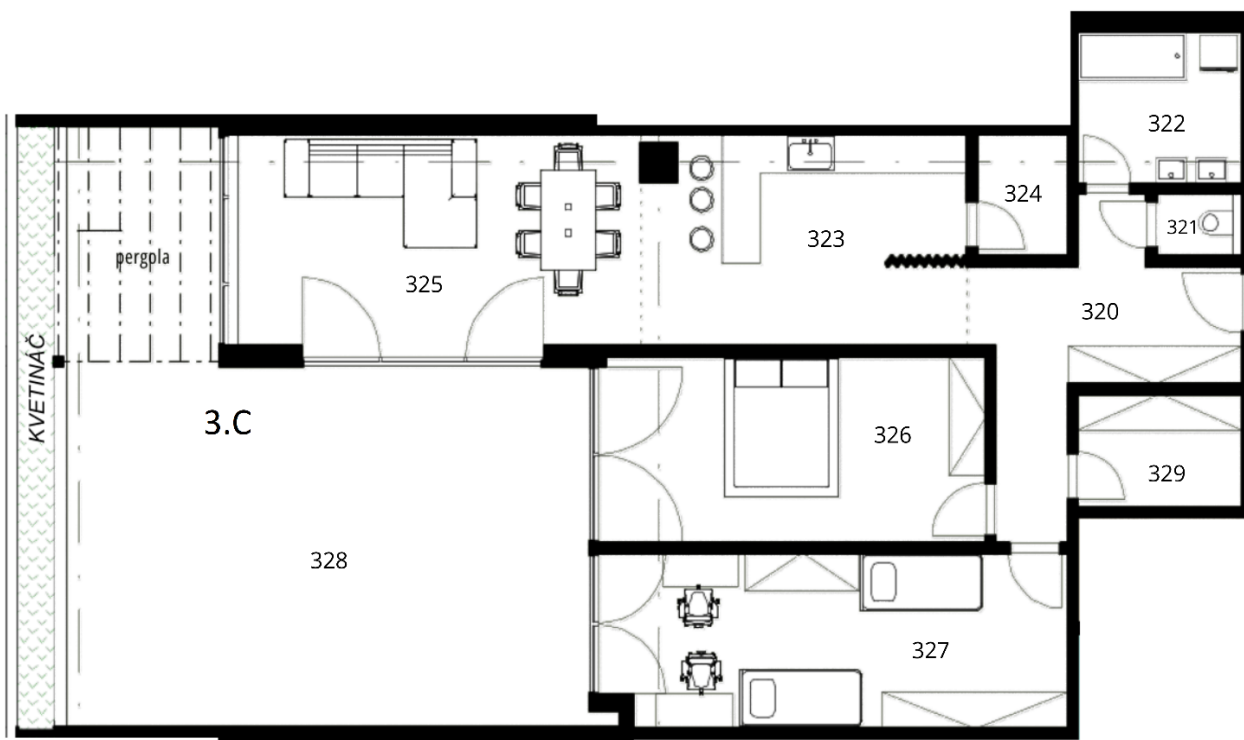

3.C

Poschodie:

3NP

Počet izieb:

3-izbový

Celková výmera:

168,30 m²

3.C	Miestnosť	Výmera v m ²
320	Chodba	12,68
321	WC	1,25
322	Kúpeľňa	6,63
323	Kuchyňa	17,87
324	Špajza	2,92
325	Obývací izba	22,46
326	Spáľňa	18,72
327	Izba	21,16
328	Terasa	59,68
329	Šatník	4,93
Spolu:		168,30

Poznámka: Uvedené plochy a rozmery sú iba orientačné a nemusia sa zhodovať so skutočným vyhotovením. Vyobrazený nábytok nie je súčasťou dodávky