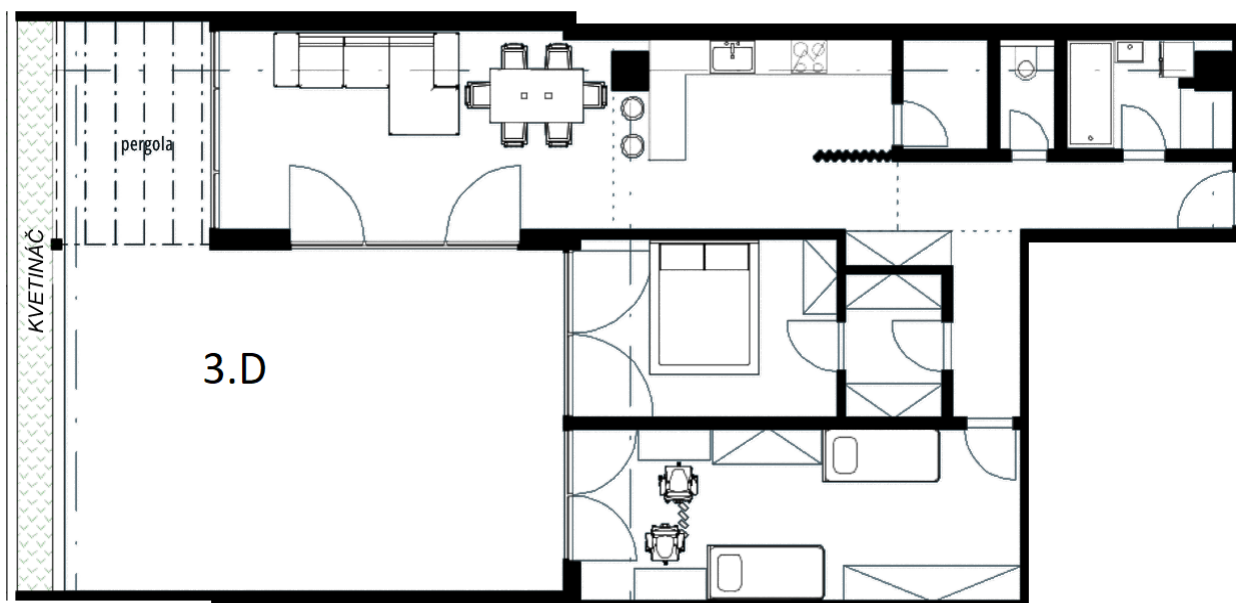

3.D

Poschodie:

3NP

Počet izieb:

3-izbový

Celková výmera:

158,45 m²

3.D	Miestnosť	Výmera v m ²
330	Chodba	6,94
331	Kúpeľňa	5,12
332	WC	1,76
333	Šatník	4,17
334	Kuchyňa	15,39
335	Špajza	2,86
336	Obývacia izba	22,35
337	Chodba	4,86
338	Spálňa	13,54
339	Izba	22,16
340	Terasa	59,30
Spolu:		158,45

Poznámka: Uvedené plochy a rozmery sú iba orientačné a nemusia sa zhodovať so skutočným vyhotovením. Vyobrazený nábytok nie je súčasťou dodávky