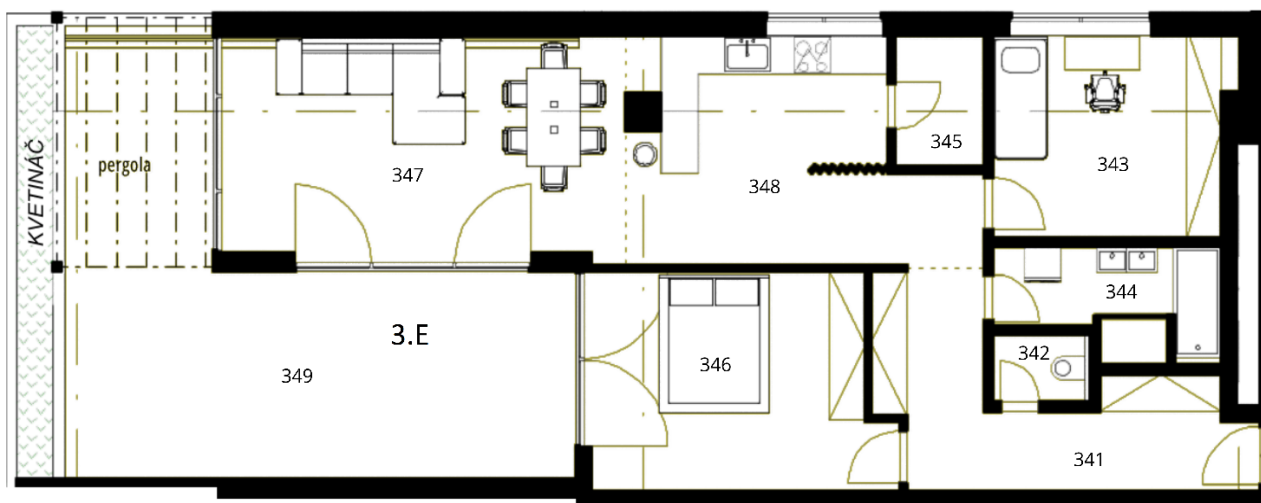

# 3.E

Poschodie:

3NP

Počet izieb:

3-izbový

Celková výmera:

136,10 m<sup>2</sup>

3.E	Miestnosť	Výmera v m <sup>2</sup>
341	Chodba	13,31
342	WC	1,71
343	Izba	12,99
344	Kúpeľňa	6,20
345	Špajza	3,23
346	Spálňa	17,17
347	Obývacia izba	23,66
348	Kuchyňa	18,68
349	Terasa	39,15
<b>Spolu:</b>		<b>136,10</b>

Poznámka: Uvedené plochy a rozmery sú iba orientačné a nemusia sa zhodovať so skutočným vyhotovením. Vyobrazený nábytok nie je súčasťou dodávky