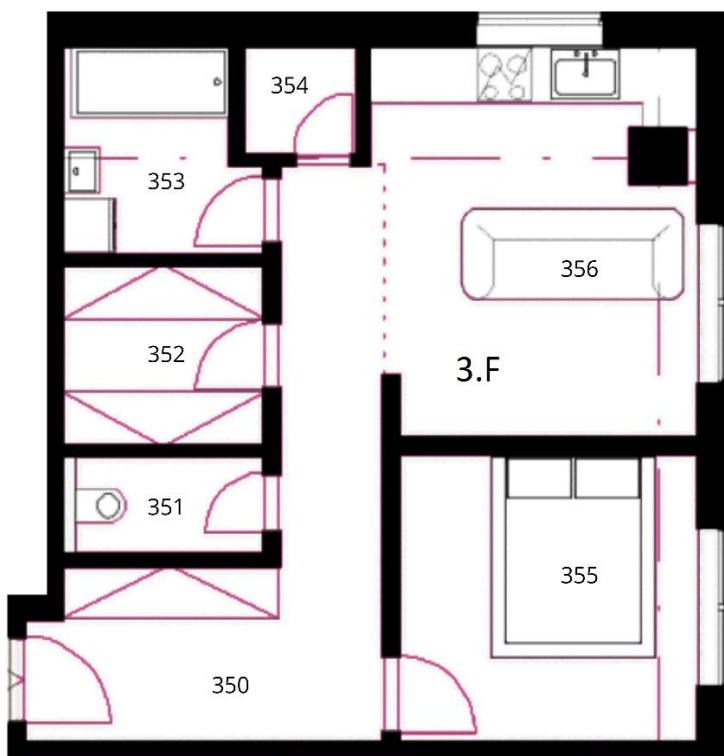

# 3.F

Poschodie:

3NP

Počet izieb:

2-izbový

Celková výmera:

52,37 m<sup>2</sup>

3.F	Miestnosť	Výmera v m <sup>2</sup>
350	Chodba	13,03
351	WC	2,36
352	Šatník	4,58
353	Kúpeľňa	4,79
354	Špajza	1,57
355	Spálňa	10,88
356	Obývacia izba s kuchyňou	15,16
<b>Spolu:</b>		<b>52,37</b>

Poznámka: Uvedené plochy a rozmery sú iba orientačné a nemusia sa zhodovať so skutočným vyhotovením. Vyobrazený nábytok nie je súčasťou dodávky